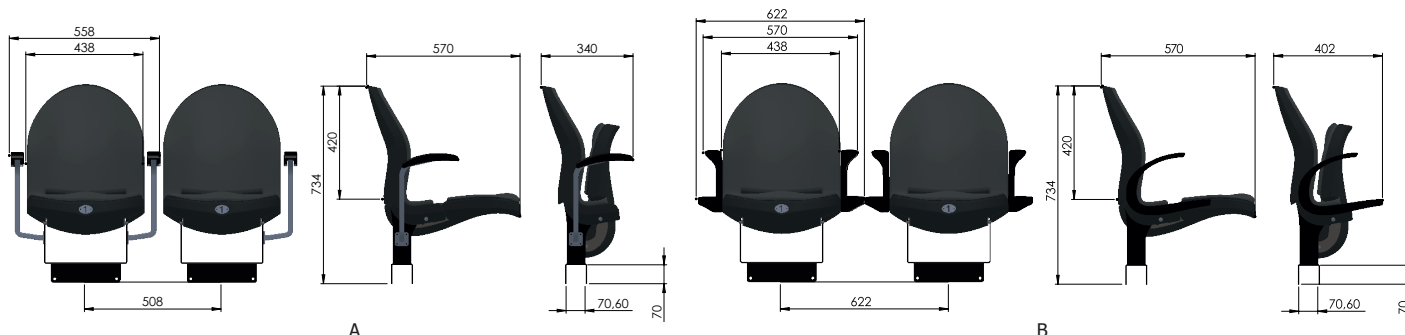

## Optionen

- Sitzplatznummer
- Reihenummer
- Armlehnen
- Kunststoffteile mengenabhängig in Wunschfarbe nach RAL
- Metallteile pulverbeschichtet nach RAL (galvanisch verzinkt)
- Sitzheizung
- Individueller Stick
- Individueller Druck
- Husse
- Weitere Optionen nach Rücksprache Anbindungen

## Anbindungen

- Auf Stufe
- Vor Stufe
- Auf Traverse
- Auf Teleskoptribüne
- Auf Drehfuß (optional mit Rückholfeder)\*\*

A: Standardarmlehne

B: Armlehne mit integriertem Becherhalter

\* Detaillierte Informationen zu Normen und Zertifikaten auf Anfrage

\*\* Nur mit Ausführung galvanisch verzinkt möglich / Darstellung der Anbindungsmöglichkeiten siehe Seiten 66 – 71

\*3) Im überdachten Außenbereich und mit Wetter-Schutzhaube empfohlen