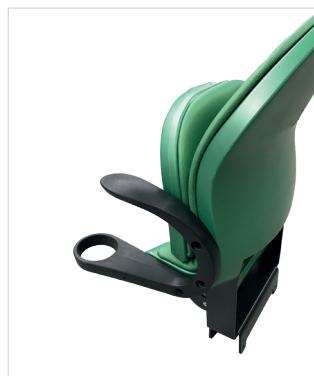

## Optionen

- Sitzplatznummer
- Reihenummer
- Armlehnen
- Kunststoffteile mengenabhängig in Wunschfarbe nach RAL
- Metallteile pulverbeschichtet nach RAL (galvanisch verzinkt)
- Sitzheizung
- Individueller Stick
- Individueller Druck
- Husse
- Weitere Optionen nach Rücksprache Anbindungen

## Anbindungen

- Auf Stufe
- Vor Stufe
- Auf Traverse
- Auf Teleskoptribüne
- Auf Drehfuß (optional mit Rückholfeder)\*\*

A: Standardarmlehne

B: Armlehne mit integriertem Becherhalter

\* Detaillierte Informationen zu Normen und Zertifikaten auf Anfrage