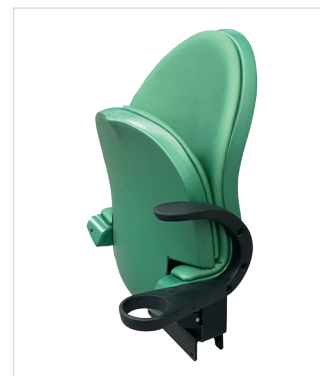

## Anbindungen

- Auf Stufe
- Vor Stufe
- Auf Traverse
- Auf Teleskoptribüne
- Auf Drehfuß (optional mit Rückholfeder)\*\*

A: Standardarmlehne

B: Armlehne mit integriertem Becherhalter

\* Detaillierte Informationen zu Normen und Zertifikaten auf Anfrage

\*\* Nur mit Ausführung galvanisch verzinkt möglich / Darstellung der Anbindungsmöglichkeiten siehe Seiten 66 – 71

\*3) Im überdachten Außenbereich und mit Wetter-Schutzhaube empfohlen