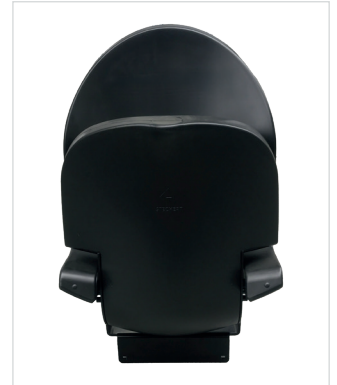

COPA ROUNDED

Eigenschaften

- Perfekte Ergonomie
- Patentierte Technik
- Klappmechanismus durch integriertes Gegengewicht
- Optimierte Durchgangsbreite durch minimale Klapptiefe
- Hochwertige Kunststoff-Blasformtechnik
- UV-beständig
- Vandalensicher
- Wartungsfrei
- Metallteile feuerverzinkt
- Schwer entflammbar*
- Witterungsbeständig*

Optionen

- Sitzplatznummer
- Reihenummer
- Armlehnen
- Kunststoffteile mengenabhängig in Wunschfarbe nach RAL
- Metallteile pulverbeschichtet nach RAL (galvanisch verzinkt)
- Weitere Optionen nach Rücksprache Anbindungen

Anbindungen

- Auf Stufe
- Vor Stufe
- Auf Traverse
- Auf Teleskoptribüne
- Auf Drehfuß (optional mit Rückholfeder)**

* Detaillierte Informationen zu Normen und Zertifikaten auf Anfrage

** Nur mit Ausführung galvanisch verzinkt möglich / Darstellung der Anbindungsmöglichkeiten siehe Seiten 66 – 71