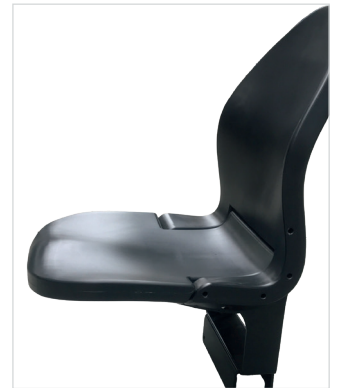

COPA ROUNDED

Eigenschaften

- Perfekte Ergonomie
- Patentierte Technik
- Klappmechanismus durch integriertes Gegengewicht
- Optimierte Durchgangsbreite durch minimale Klapptiefe
- Hochwertige Kunststoff-Blasformtechnik
- UV-beständig
- Vandalensicher
- Wartungsfrei
- Metallteile feuerverzinkt
- Schwer entflammbar*
- Witterungsbeständig*

Optionen

- Sitzplatznummer
- Reihenummer
- Armlehnen
- Kunststoffteile mengenabhängig in Wunschfarbe nach RAL
- Metallteile pulverbeschichtet nach RAL (galvanisch verzinkt)
- Weitere Optionen nach Rücksprache Anbindungen

Anbindungen

- Auf Stufe
- Vor Stufe
- Auf Traverse
- Auf Teleskoptribüne
- Auf Drehfuß (optional mit Rückholfeder)**

* Detaillierte Informationen zu Normen und Zertifikaten auf Anfrage

** Nur mit Ausführung galvanisch verzinkt möglich / Darstellung der Anbindungsmöglichkeiten siehe Seiten 66 – 71