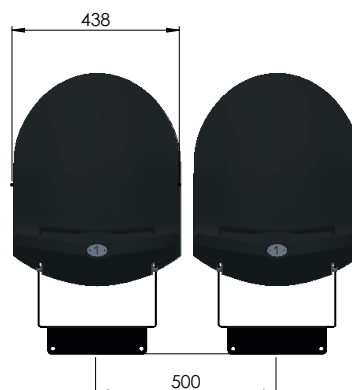

COPA ROUNDED

Eigenschaften

- Perfekte Ergonomie
- Patentierte Technik
- Klappmechanismus durch integriertes Gegengewicht
- Optimierte Durchgangsbreite durch minimale Klapptiefe
- Hochwertige Kunststoff-Blasformtechnik
- UV-beständig
- Vandalensicher
- Wartungsfrei
- Metallteile feuerverzinkt
- Schwer entflammbar*
- Witterungsbeständig*

Optionen

- Sitzplatznummer
- Reihenummer
- Armlehnen
- Kunststoffteile mengenabhängig in Wunschfarbe nach RAL
- Metallteile pulverbeschichtet nach RAL (galvanisch verzinkt)
- Weitere Optionen nach Rücksprache Anbindungen

Anbindungen

- Auf Stufe
- Vor Stufe
- Auf Traverse
- Auf Teleskoptribüne
- Auf Drehfuß (optional mit Rückholfeder)**

* Detaillierte Informationen zu Normen und Zertifikaten auf Anfrage

** Nur mit Ausführung galvanisch verzinkt möglich / Darstellung der Anbindungsmöglichkeiten siehe Seiten 66 – 71