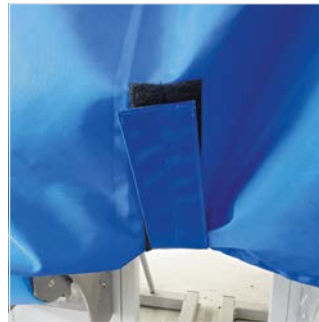

EXTRAS

Hussen

Der perfekte Schutz für Ihre Bestuhlung. Die Husse aus reißfestem Polyamid-Gewebe schützt Ihre Stühle vor sämtlichen Wittereinflüssen. Sie ist in verschiedenen Größen (angepasst auf jeweiliges Stuhlmodell) und Farben erhältlich und individuell bedruckbar.

- Hussenstoff aus Polyamid-Gewebe, 470 dtex-hochreißfest
- PU-beschichtet und imprägniert
- Passender Bezug für unsere Business- und VIP-Modelle
- Befestigung der Hussen durch Kordel und Kordelstopper
- Mehrfachhussen werden über zusätzliche Klettbänder gehalten

Sitzheizung

In der kühlen Jahreszeit sorgen die Climate Seats mit beheizter Sitz- und Rückenfläche für behagliche, wohlige Temperaturen. Erwärmt werden die Sitze über eine in das System integrierte Sitzheizung. Durch einen gezielten Wärme- und Feuchtigkeitstransport entsteht so ein optimaler thermophysiologischer Komfort.

- Direkte Wärmezufuhr
- Für viele Modelle verfügbar
- Heizelemente direkt zwischen Polster und Bezug
- 38-42 °C, individuell mehrstufig regelbar
- Sitzheizung und -kühlung kombinierbar