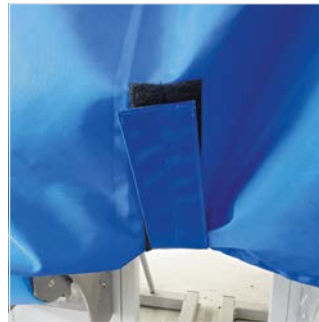

EXTRAS

Hussen

Der perfekte Schutz für Ihre Bestuhlung. Die Husse aus reißfestem Polyamid-Gewebe schützt Ihre Stühle vor sämtlichen Wettereinflüssen. Sie ist in verschiedenen Größen (angepasst auf jeweiliges Stuhlmodell) und Farben erhältlich und individuell bedruckbar.

- Hussenstoff aus Polyamid-Gewebe, 470 dtex-hochreißfest
- PU-beschichtet und imprägniert
- Passender Bezug für unsere Business- und VIP-Modelle
- Befestigung der Hussen durch Kordel und Kordelstopper
- Mehrfachhussen werden über zusätzliche Klettbänder gehalten

Sitzheizung

In der kühlen Jahreszeit sorgen die Climate Seats mit beheizter Sitz- und Rückenfläche für behagliche, wohlige Temperaturen. Erwärmt werden die Sitze über eine in das System integrierte Sitzheizung. Durch einen gezielten Wärme- und Feuchtigkeitstransport entsteht so ein optimaler thermophysiologischer Komfort.

- Direkte Wärmezufuhr
- Für viele Modelle verfügbar
- Heizelemente direkt zwischen Polster und Bezug
- 38-42 °C, individuell mehrstufig regelbar
- Sitzheizung und -kühlung kombinierbar