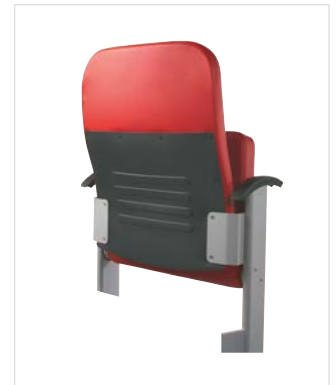

FRANKEN

Der großzügige Klassiker

Die ergonomisch optimierte Rückenlehne erlaubt dem Zuschauer auch in entspannter, zurückgelehnter Position den Blick auf das Spielfeld. Die angenehmste Art, das Stadion-Flair zu erleben.

FRANKEN

Eigenschaften

- Hochwertige Polsterung
- Elegante Linienführung
- Bester Sitzkomfort
- Großzügige Sitzpolsterung (Muldensitz)
- Ergonomisch optimierte Rückenlehne, angepasst an die menschliche Wirbelsäule
- Wartungsfreies Drehlager (Federmechanismus) im Gestell integriert, von außen nicht sichtbar, für Innen- und Außenbereich geeignet
- Alle Nähte mit wasserfestem Garn verarbeitet
- Seitenteil aus speziellem Ovalrohrprofil – keine Verletzungsgefahr
- massive Stahlrohrkonstruktion, beschichtete Metalloberfläche
- Schwer entflammbar*
- Witterungsbeständig*

Optionen

- Sitzplatznummer
- Reihenummer
- Bequeme Armauflagen aus Kunststoff oder gepolstert

Anbindungen

- Auf Stufe
- Vor Stufe
- Auf Traverse

* Detaillierte Informationen zu Normen und Zertifikaten auf Anfrage
Darstellung der Anbindungsmöglichkeiten siehe Seiten 66 – 71