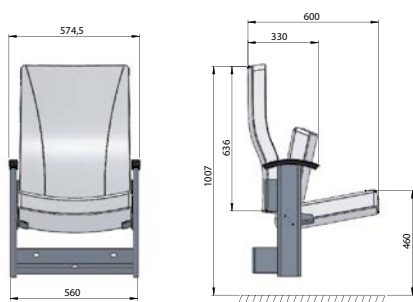

Anbindungen

- Auf Stufe
- Vor Stufe
- Auf Traverse
- Auf Stuhlführungsschiene

* Detaillierte Informationen zu Normen und Zertifikaten auf Anfrage

** Nur mit Ausführung galvanisch verzinkt möglich / Darstellung der Anbindungsmöglichkeiten siehe Seiten 66 – 71