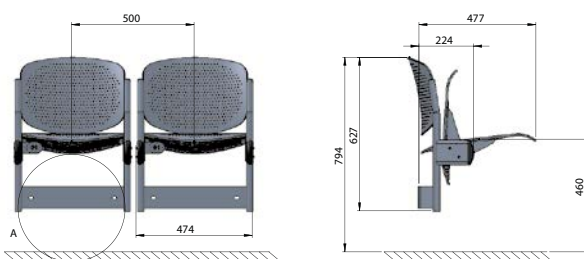

KREFELD

Starker Stuhl für alle Fälle

Filigranes Erscheinungsbild kombiniert mit absolut robusten Eigenschaften – das ist unser **KREFELD**. Der solide Klappsitz aus 2 mm Lochblech hält selbst extremen Bedingungen stand und eignet sich bestens für Eissporthallen. Seine ergonomische Konzeption sorgt für besten Komfort bei den Besuchern.

KREFELD

Eigenschaften

- Ergonomisch geformt
- Solide Stahlkonstruktion
- Komfortable Knierolle
- Unsichtbar angebrachtes Drehlager
- Pulverbeschichtet nach RAL
- Galvanisch verzinkt
- Vandalensicher
- Wartungsarm
- Schwer entflammbar*
- Witterungsbeständig*

Optionen

- Sitzplatznummer
- Reihenummer
- Armlehnen

Anbindungen

- Auf Stufe
- Vor Stufe
- Auf Traverse
- Auf Teleskoptribüne
- Auf Drehfuß (optional mit Rückholfeder)**

* Detaillierte Informationen zu Normen und Zertifikaten auf Anfrage