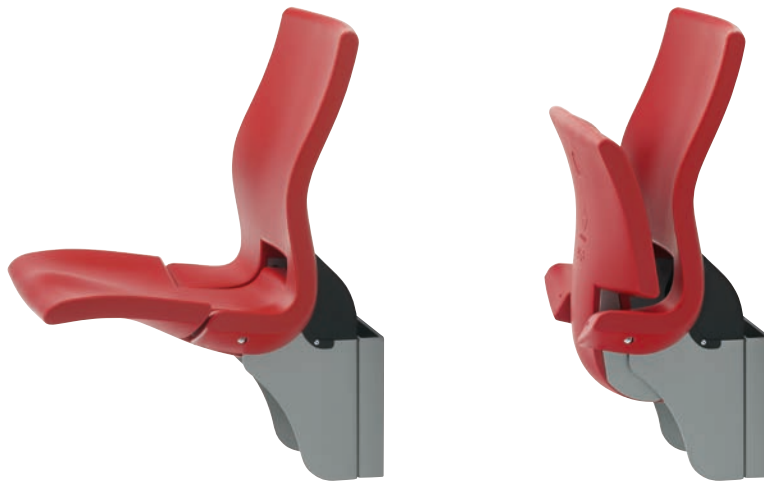

COPACABANA Wartezone

Kompakter Komfort-Sitz

Das Platzsparender für Wartebereiche: Der **COPACABANA** bietet Ihren Gästen oder Kunden bereits in ungepolsterter Version angenehmen Sitzkomfort durch seine ergonomische Form. Mit Polsterung wird er zu einem besonders hochwertigen Klappstuhl. Seine Kunststoffoberfläche ist pflegeleicht und schwer entflammbar. Der **COPACABANA** ist robust und gleichzeitig elastisch durch seine doppelwandige Konstruktion. Ganz nach Ihren Bedürfnissen erhalten Sie den **COPACABANA** zur Anbringung an der Wand oder mit einem massiven Sockel zur Befestigung am Boden.

- Ergonomisch
- Extra große Sitz- und Rückenfläche
- Patentierte Technik
- Aus pflegeleichtem Polypropylen
- Schwer entflammbar

COPACABANA Wartezone

Kompakter Komfort-Sitz

Wandmontage

Bodenmontage

Sitzpolster

Bodenmontage