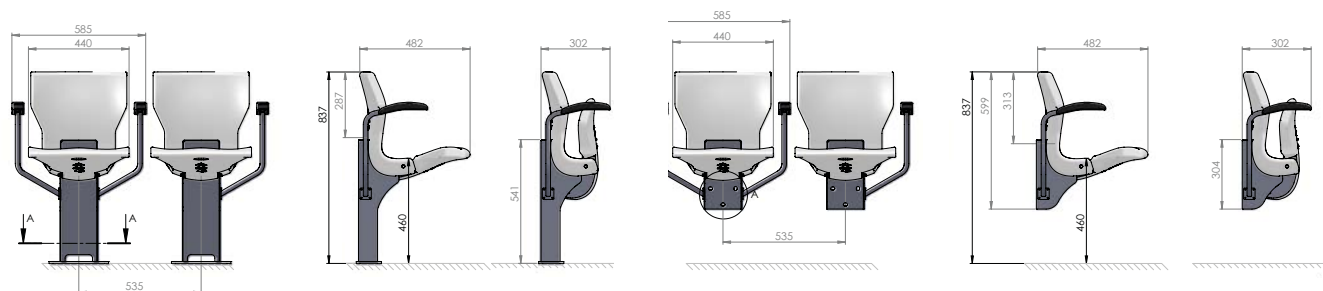

Anbindungen

- Auf Stufe
- Vor Stufe
- Auf Traverse
- Auf Teleskoptribüne
- Auf Drehfuß (optional mit Rückholfeder)**